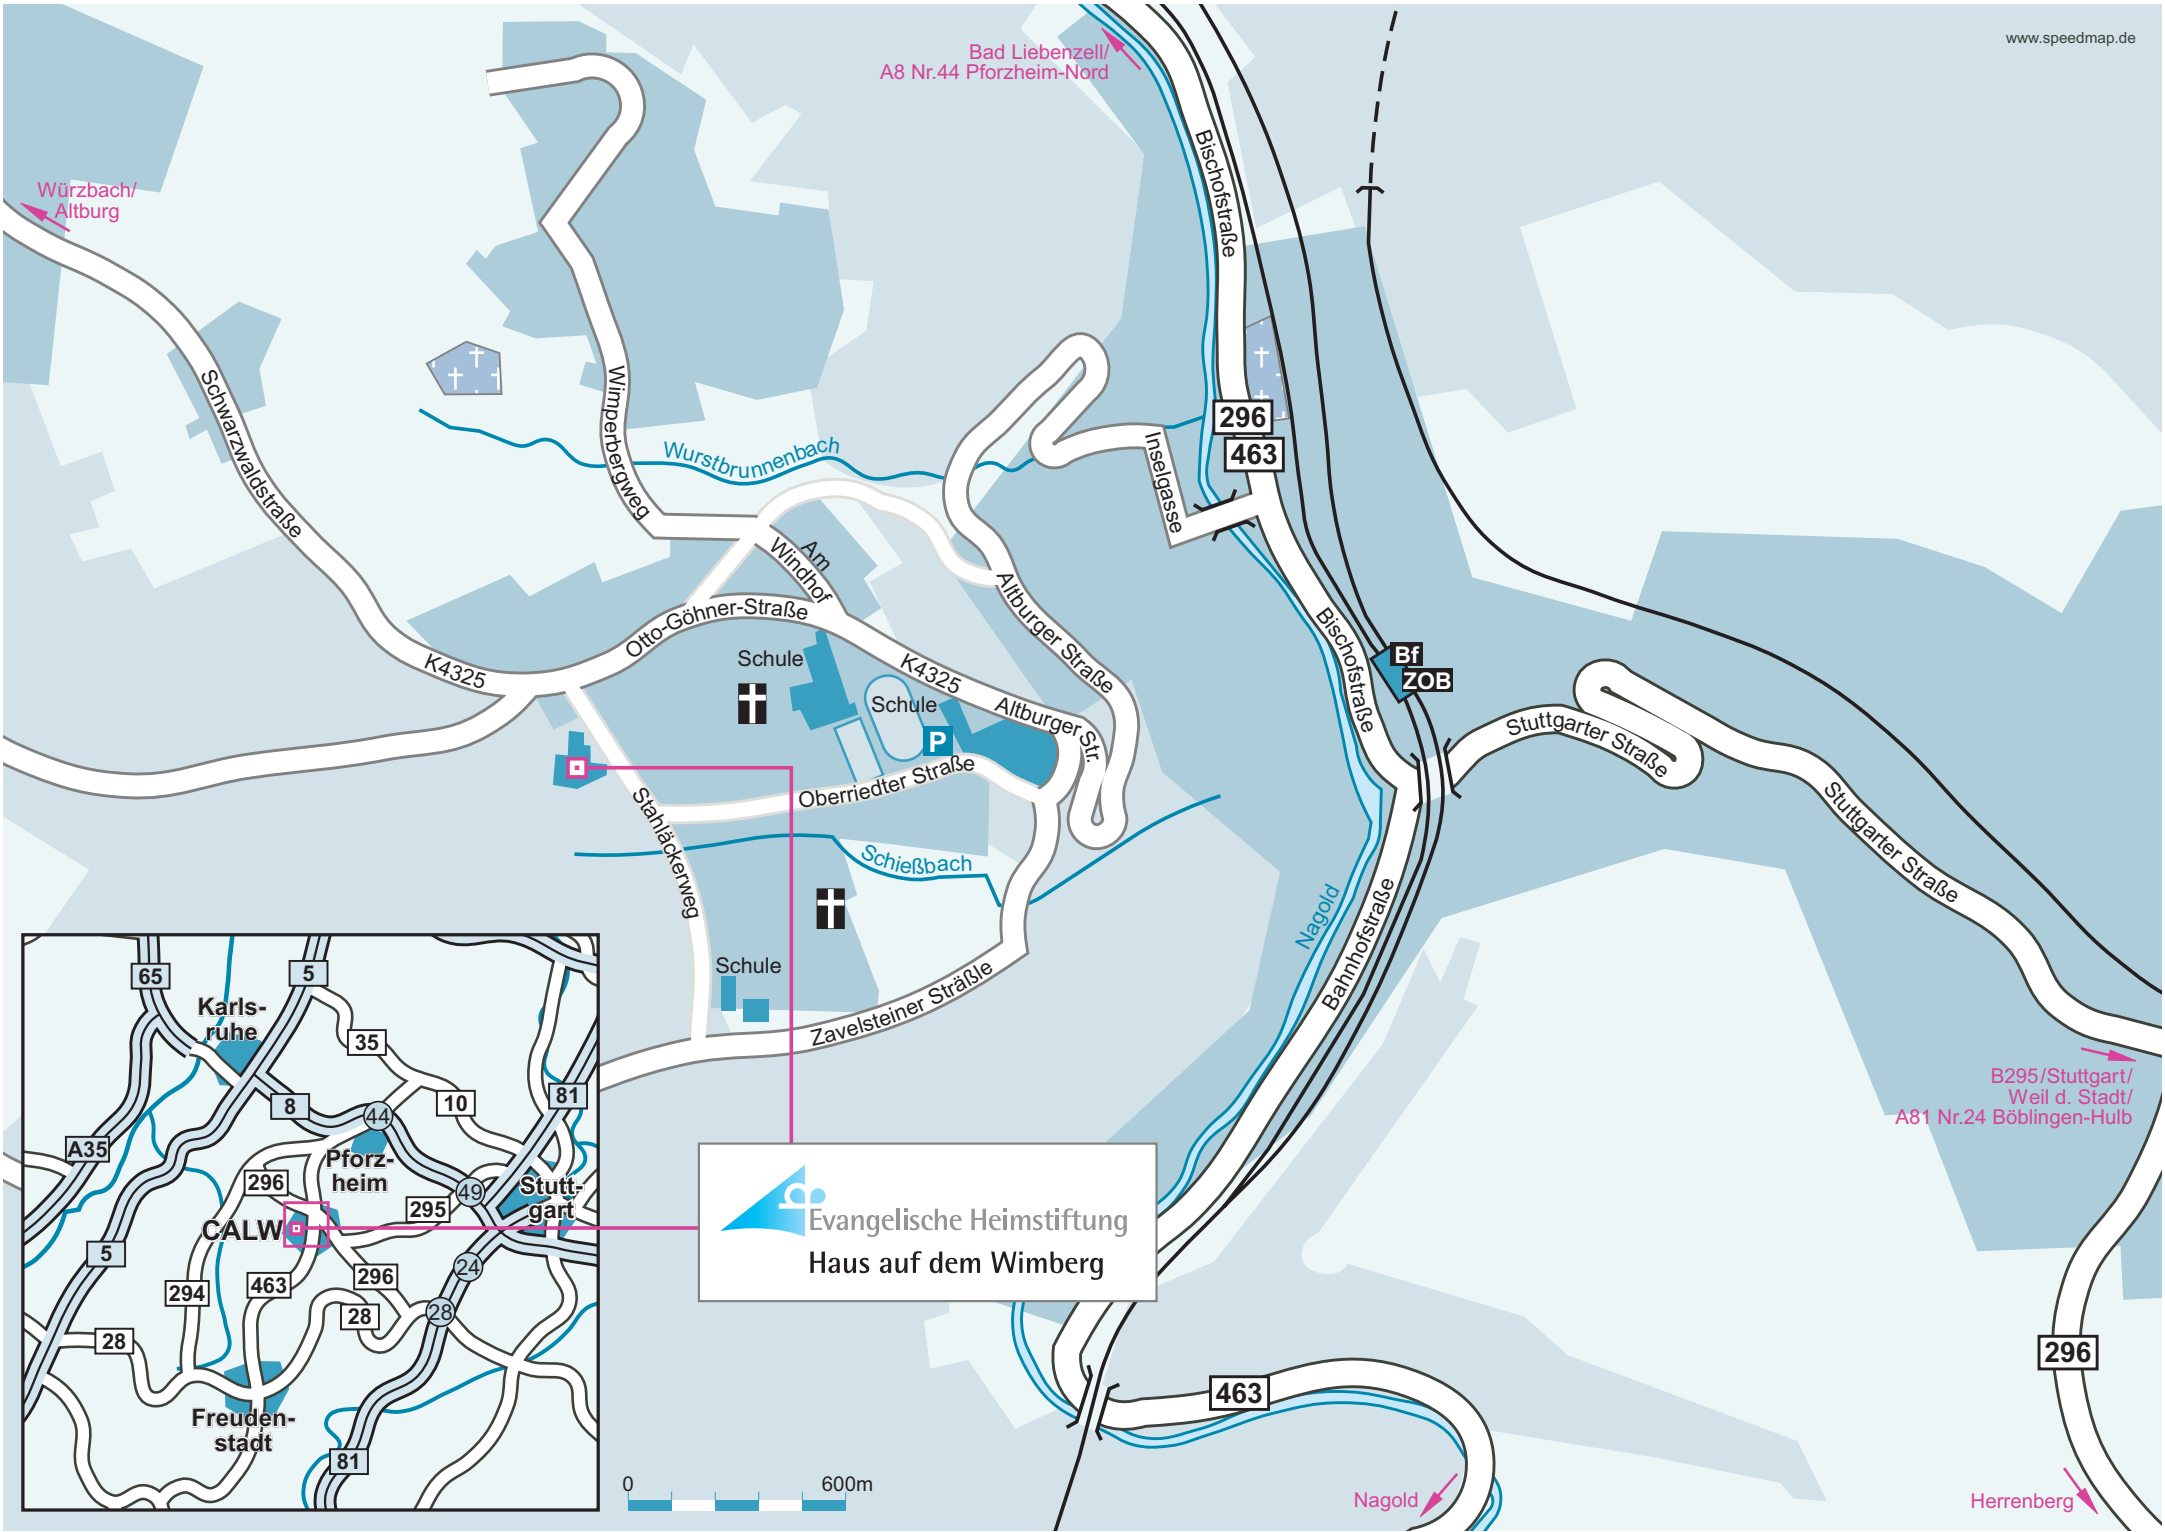

Evangelische Heimstiftung
Haus auf dem Wimberg