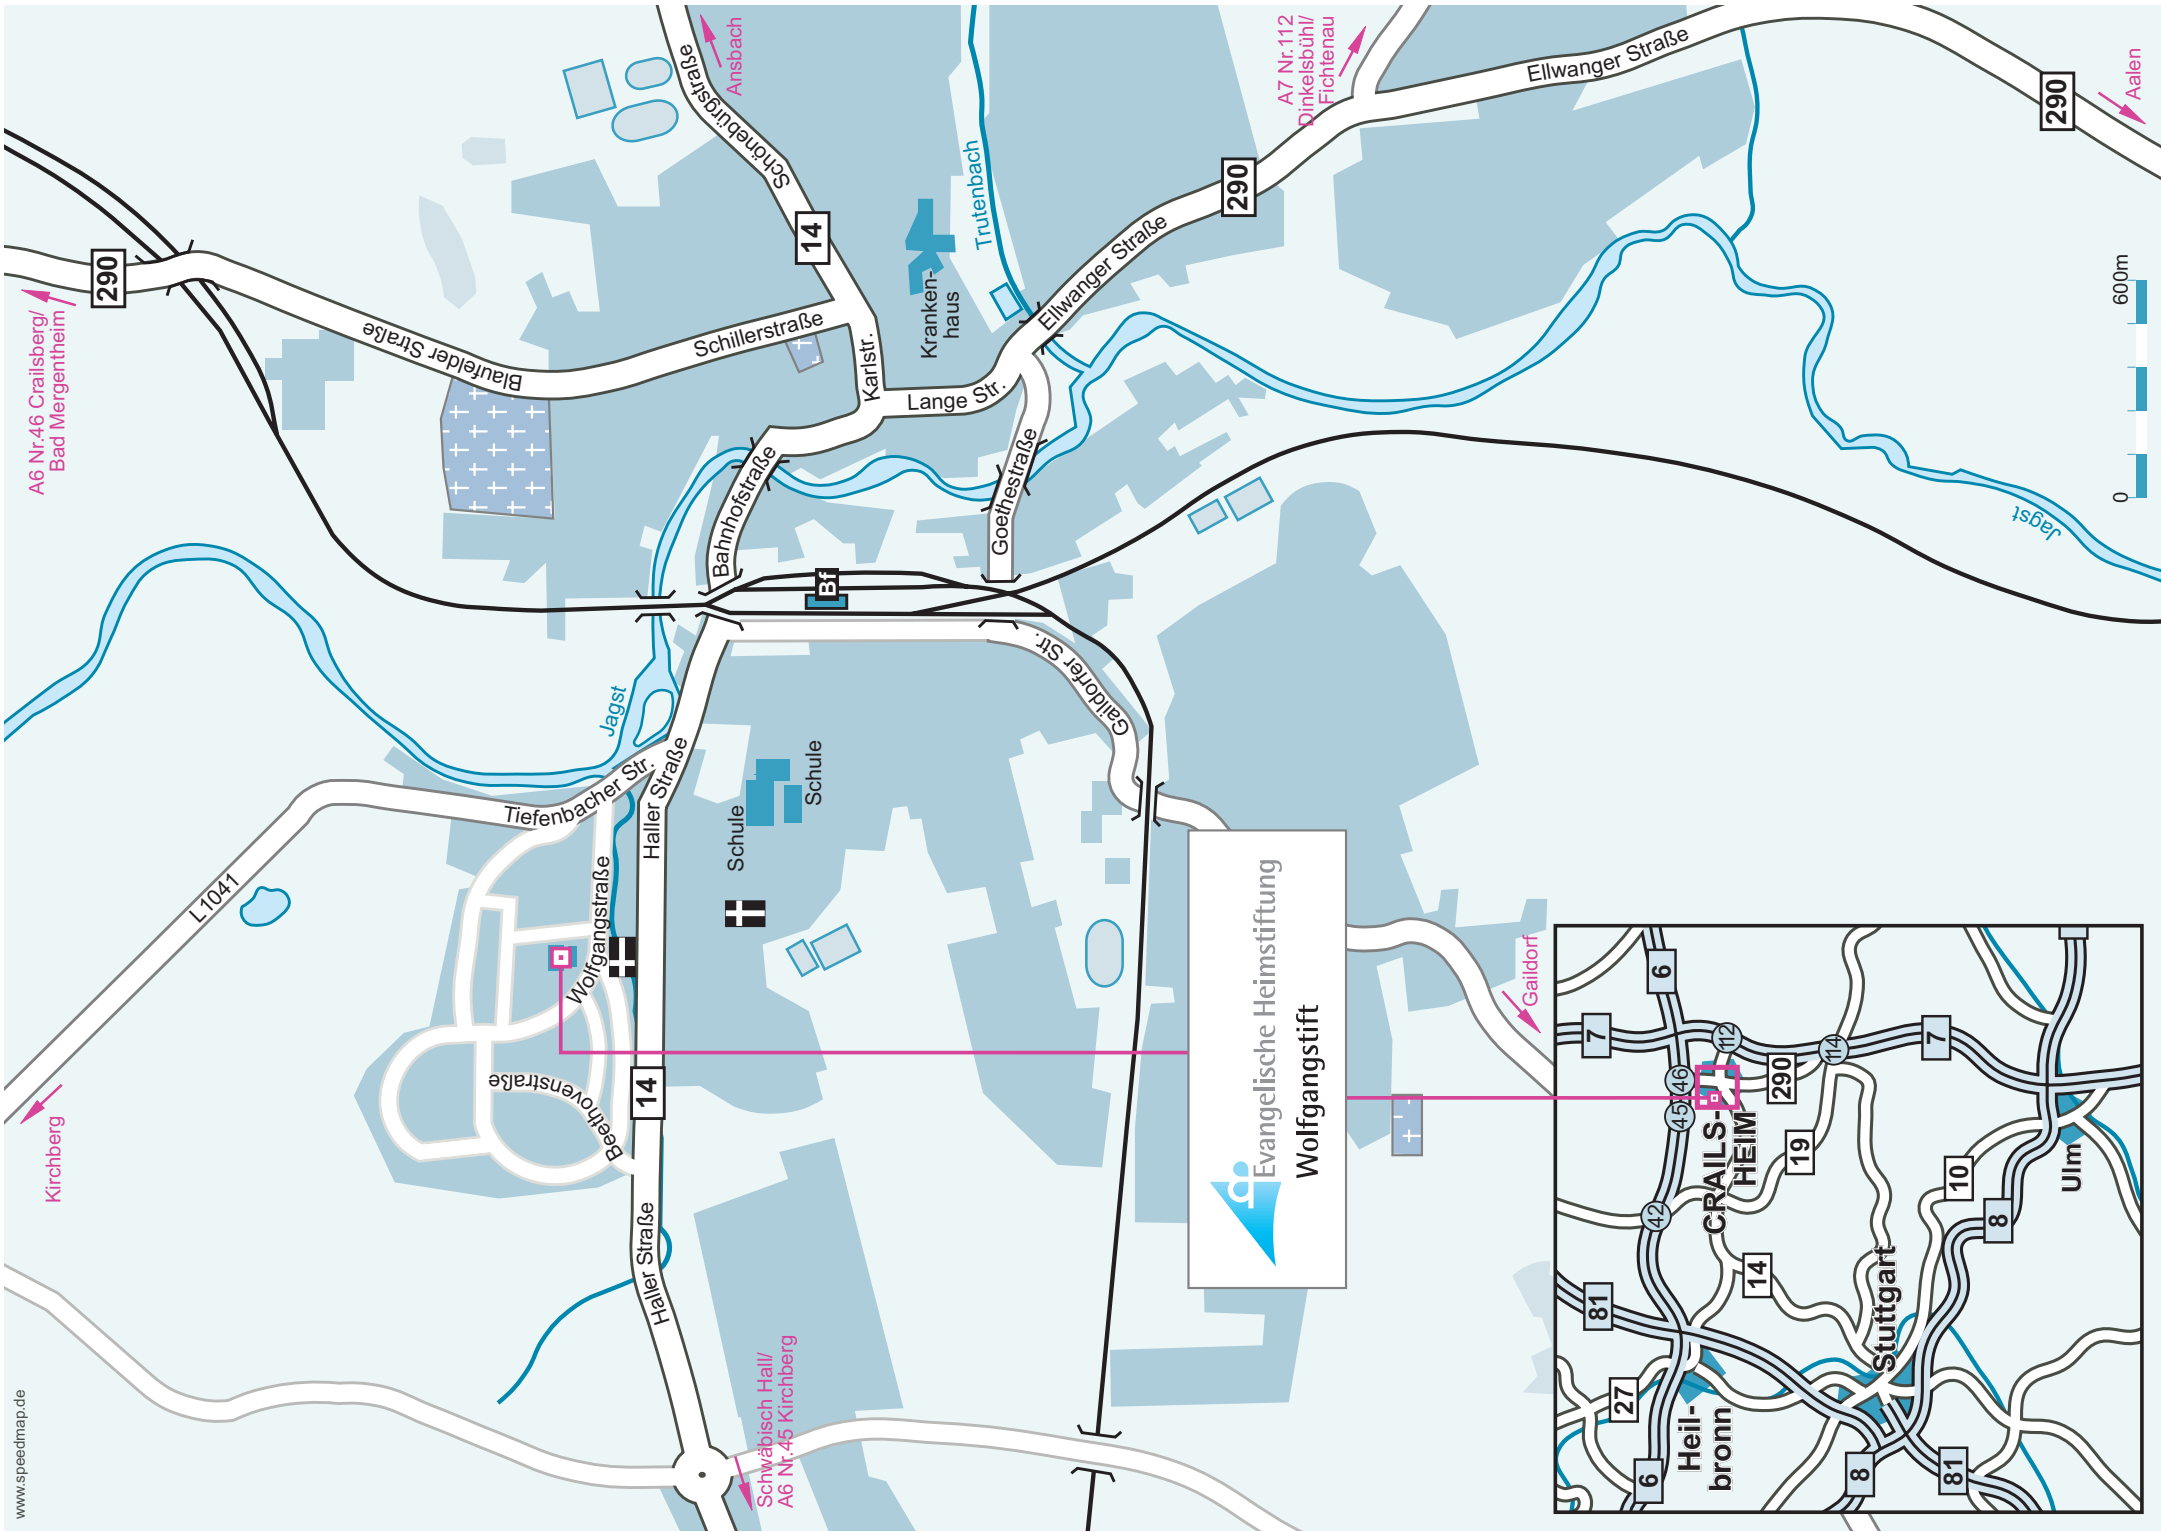

Evangelische Heimstiftung
Wolfgangstift