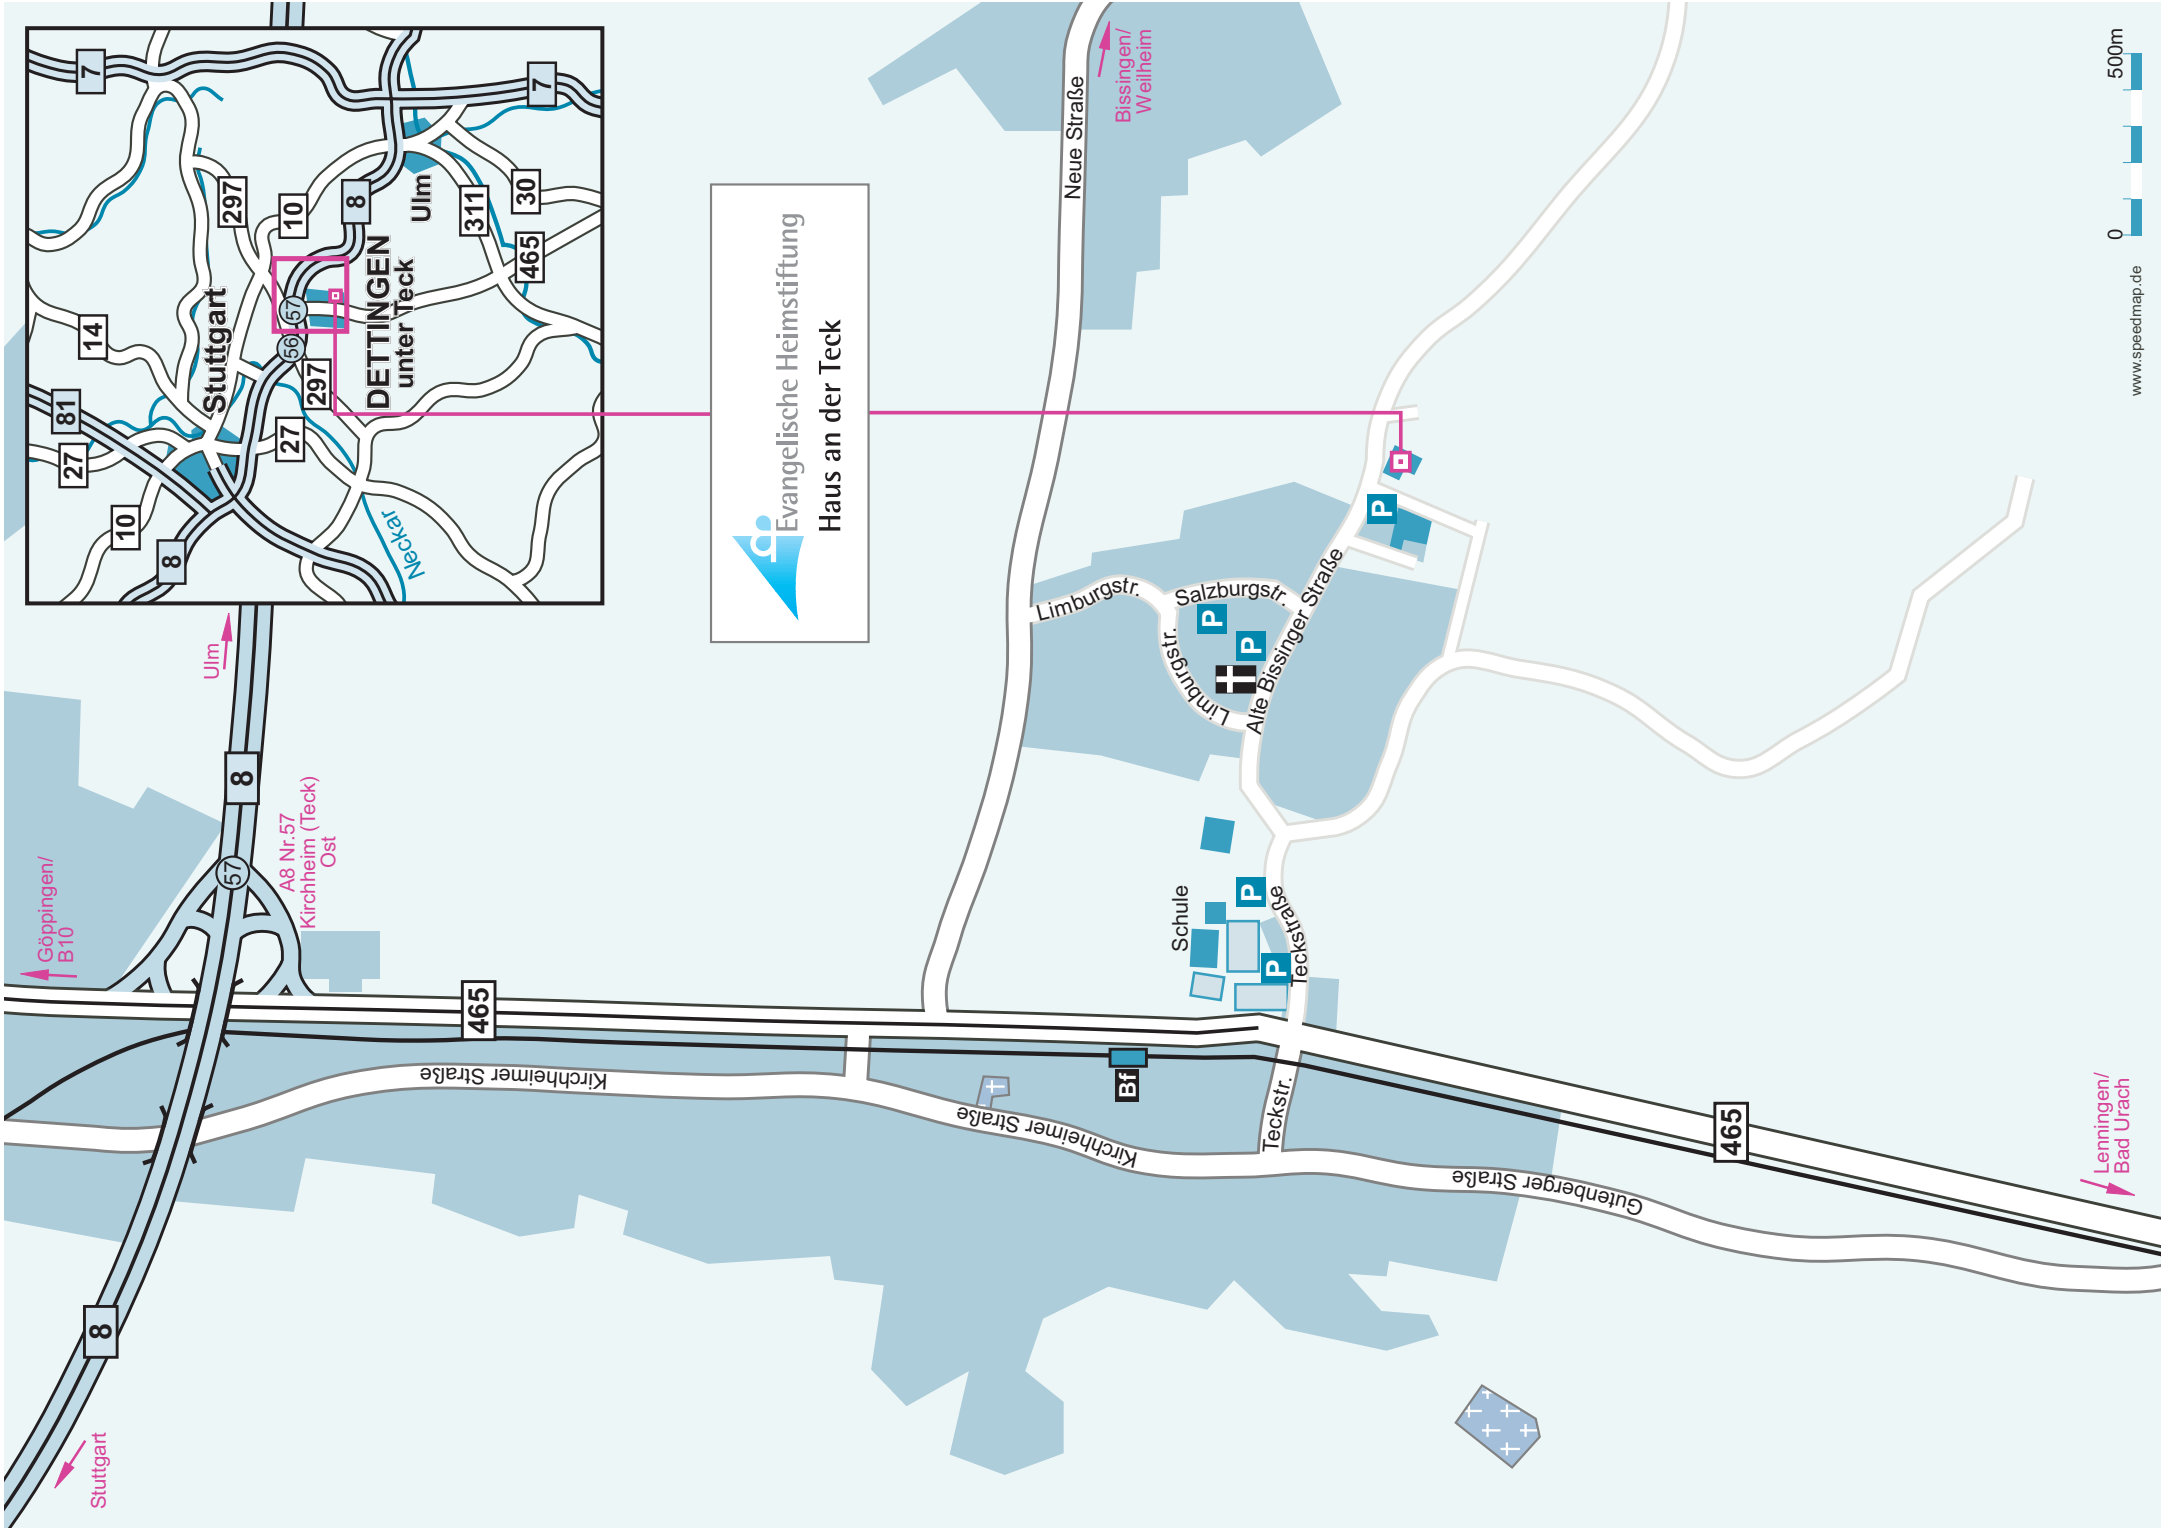

Evangelische Heimstiftung
Haus an der Teck