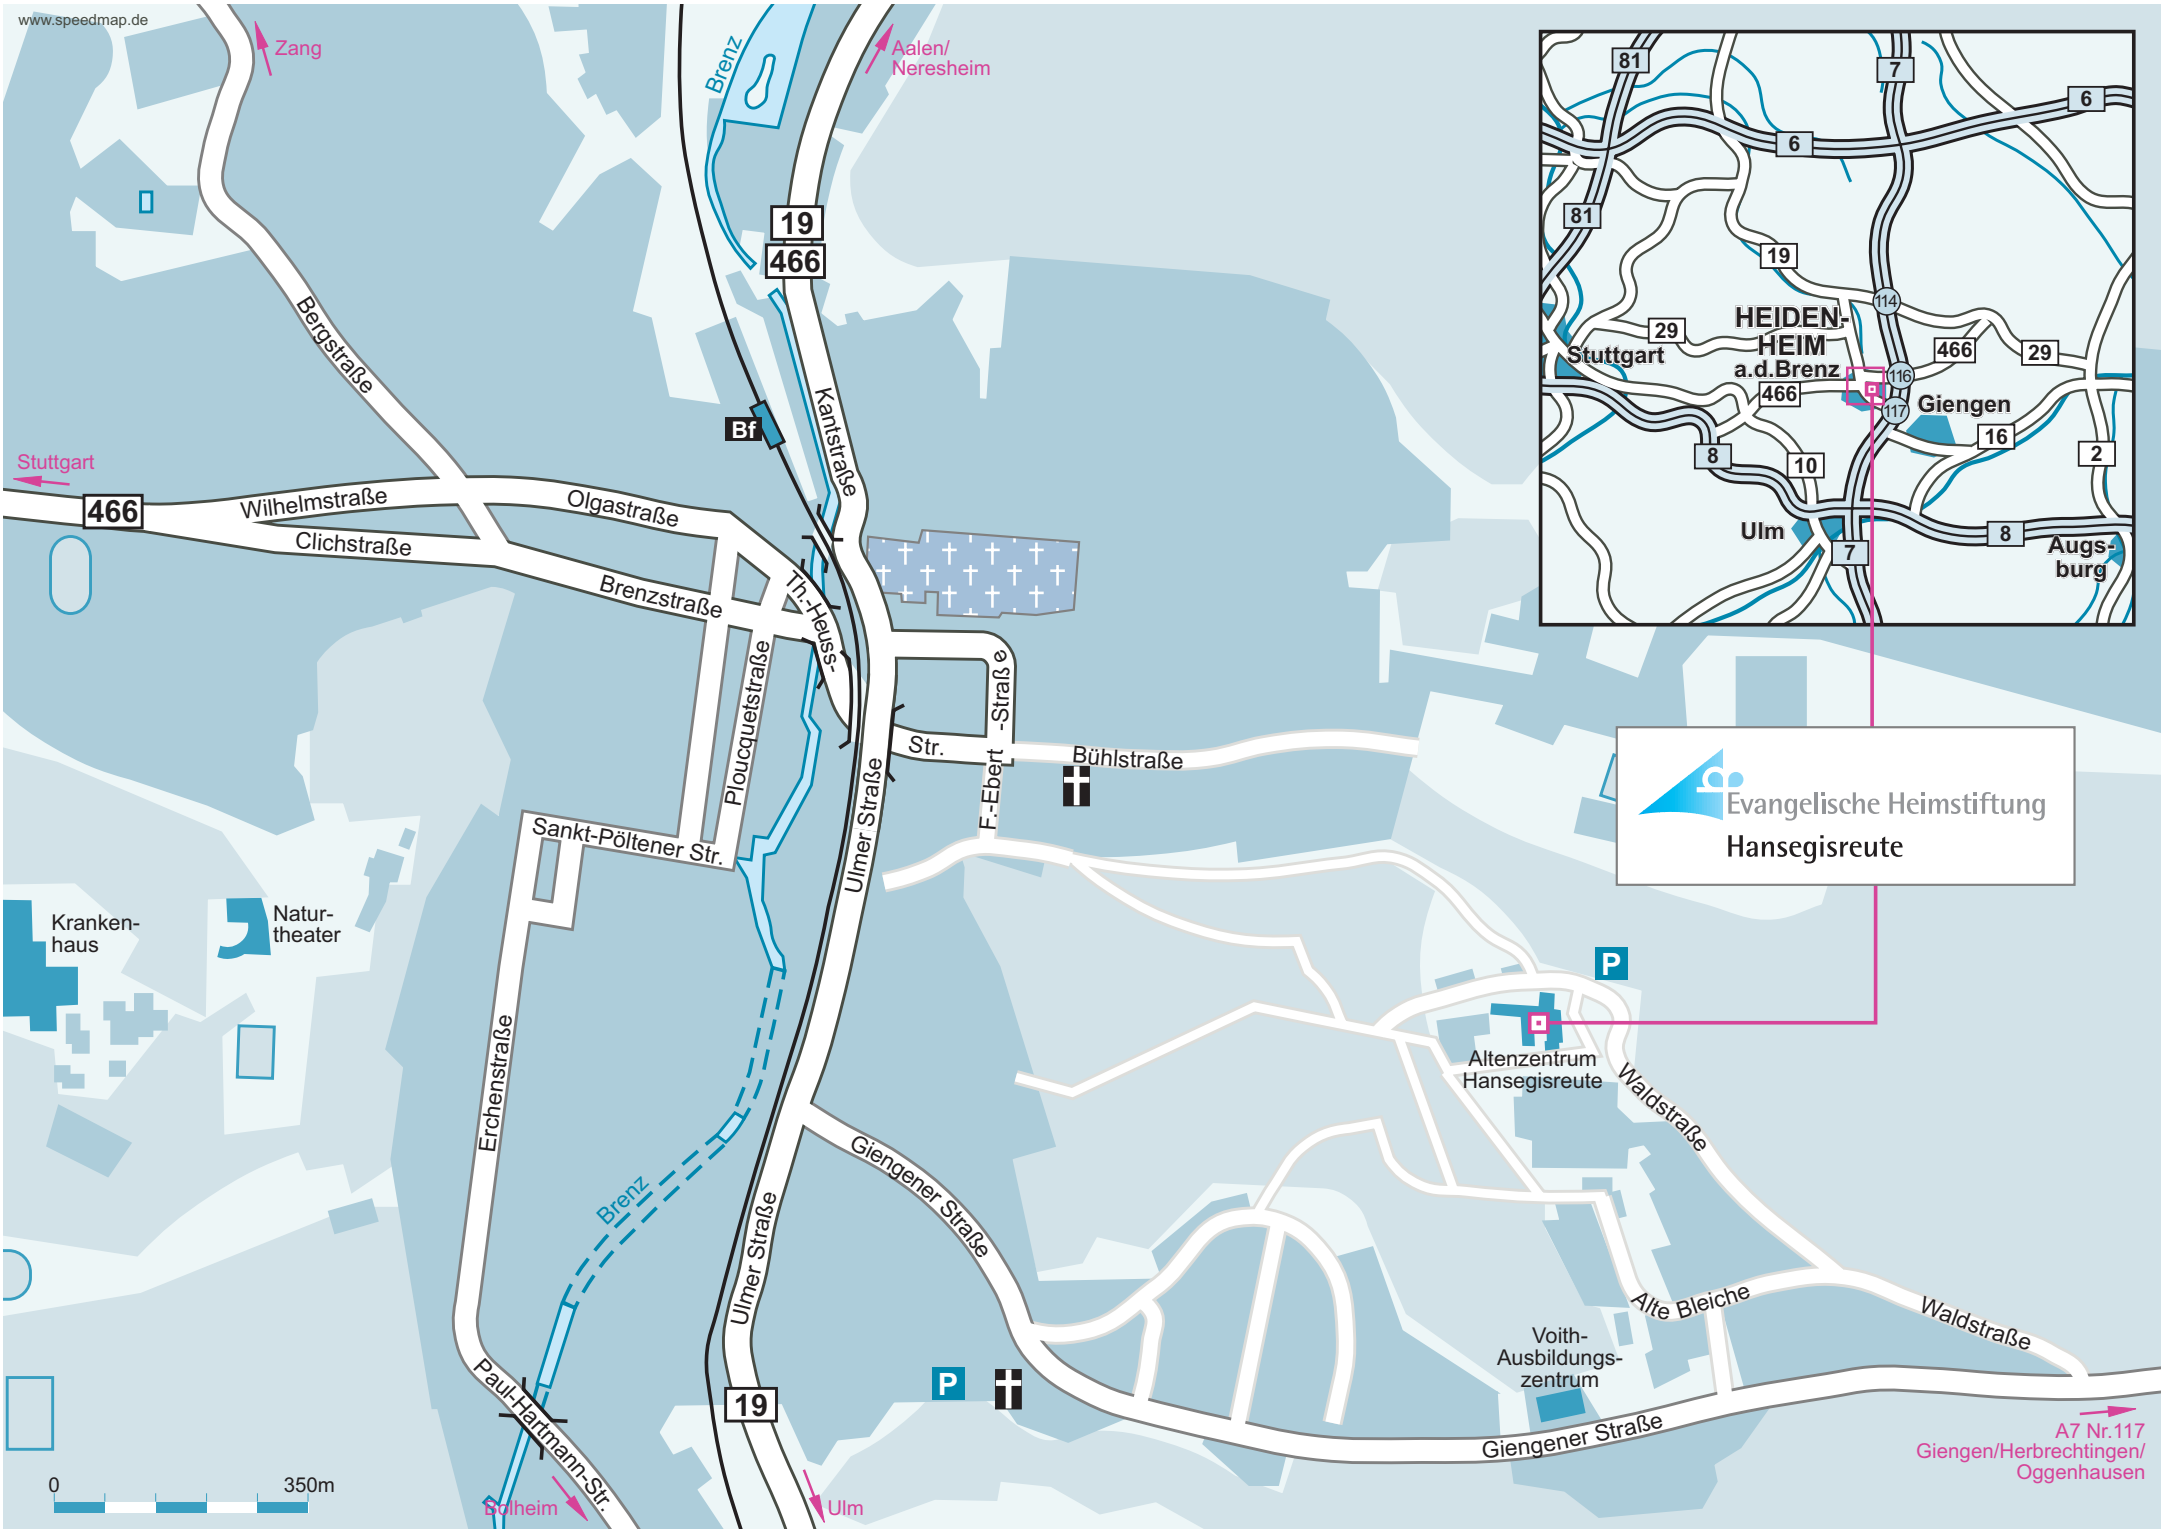

Aus Richtung Ulm/Aalen

Über die B 19 bis Heidenheim.
An der Kreuzung Ulmerstr./Giengenerstr.
Richtung Giengen abbiegen. Ab hier der
Beschilderung Hansegisreute folgen.
Geradeaus weiter, am Voith Ausbildungs-
zentrum vorbei. Vor dem Ortsausgang links
in die Waldstraße. Der Straße bis zum Ende
bergauf folgen.

Aus Richtung Göppingen/Steinheim

Über die L 466 nach Heidenheim.
In Heidenheim B 19 Richtung Ulm fahren.
Von der B 19 aus nach links Richtung Ulm.
Die zweite Straße links Richtung Giengen. Ab
hier der Beschilderung Hansegisreute folgen.
Weiter siehe ►

Mit öffentlichen Verkehrsmitteln

Hauptbahnhof Heidenheim.
Vom Omnibusbahnhof (rechts vom Bahnhof)
Haltestelle 8 mit der Buslinie 21 bis Endstation
Heidenheim Altenzentrum Hansegisreute fah-
ren.

**Das Altenzentrum Hansegisreute wünscht
Ihnen eine gute Fahrt!**

 Evangelische Heimstiftung
Hansegrisreute

0 350m

A7 Nr.117
Giengen/Herbrechtingen/
Oggenhausen