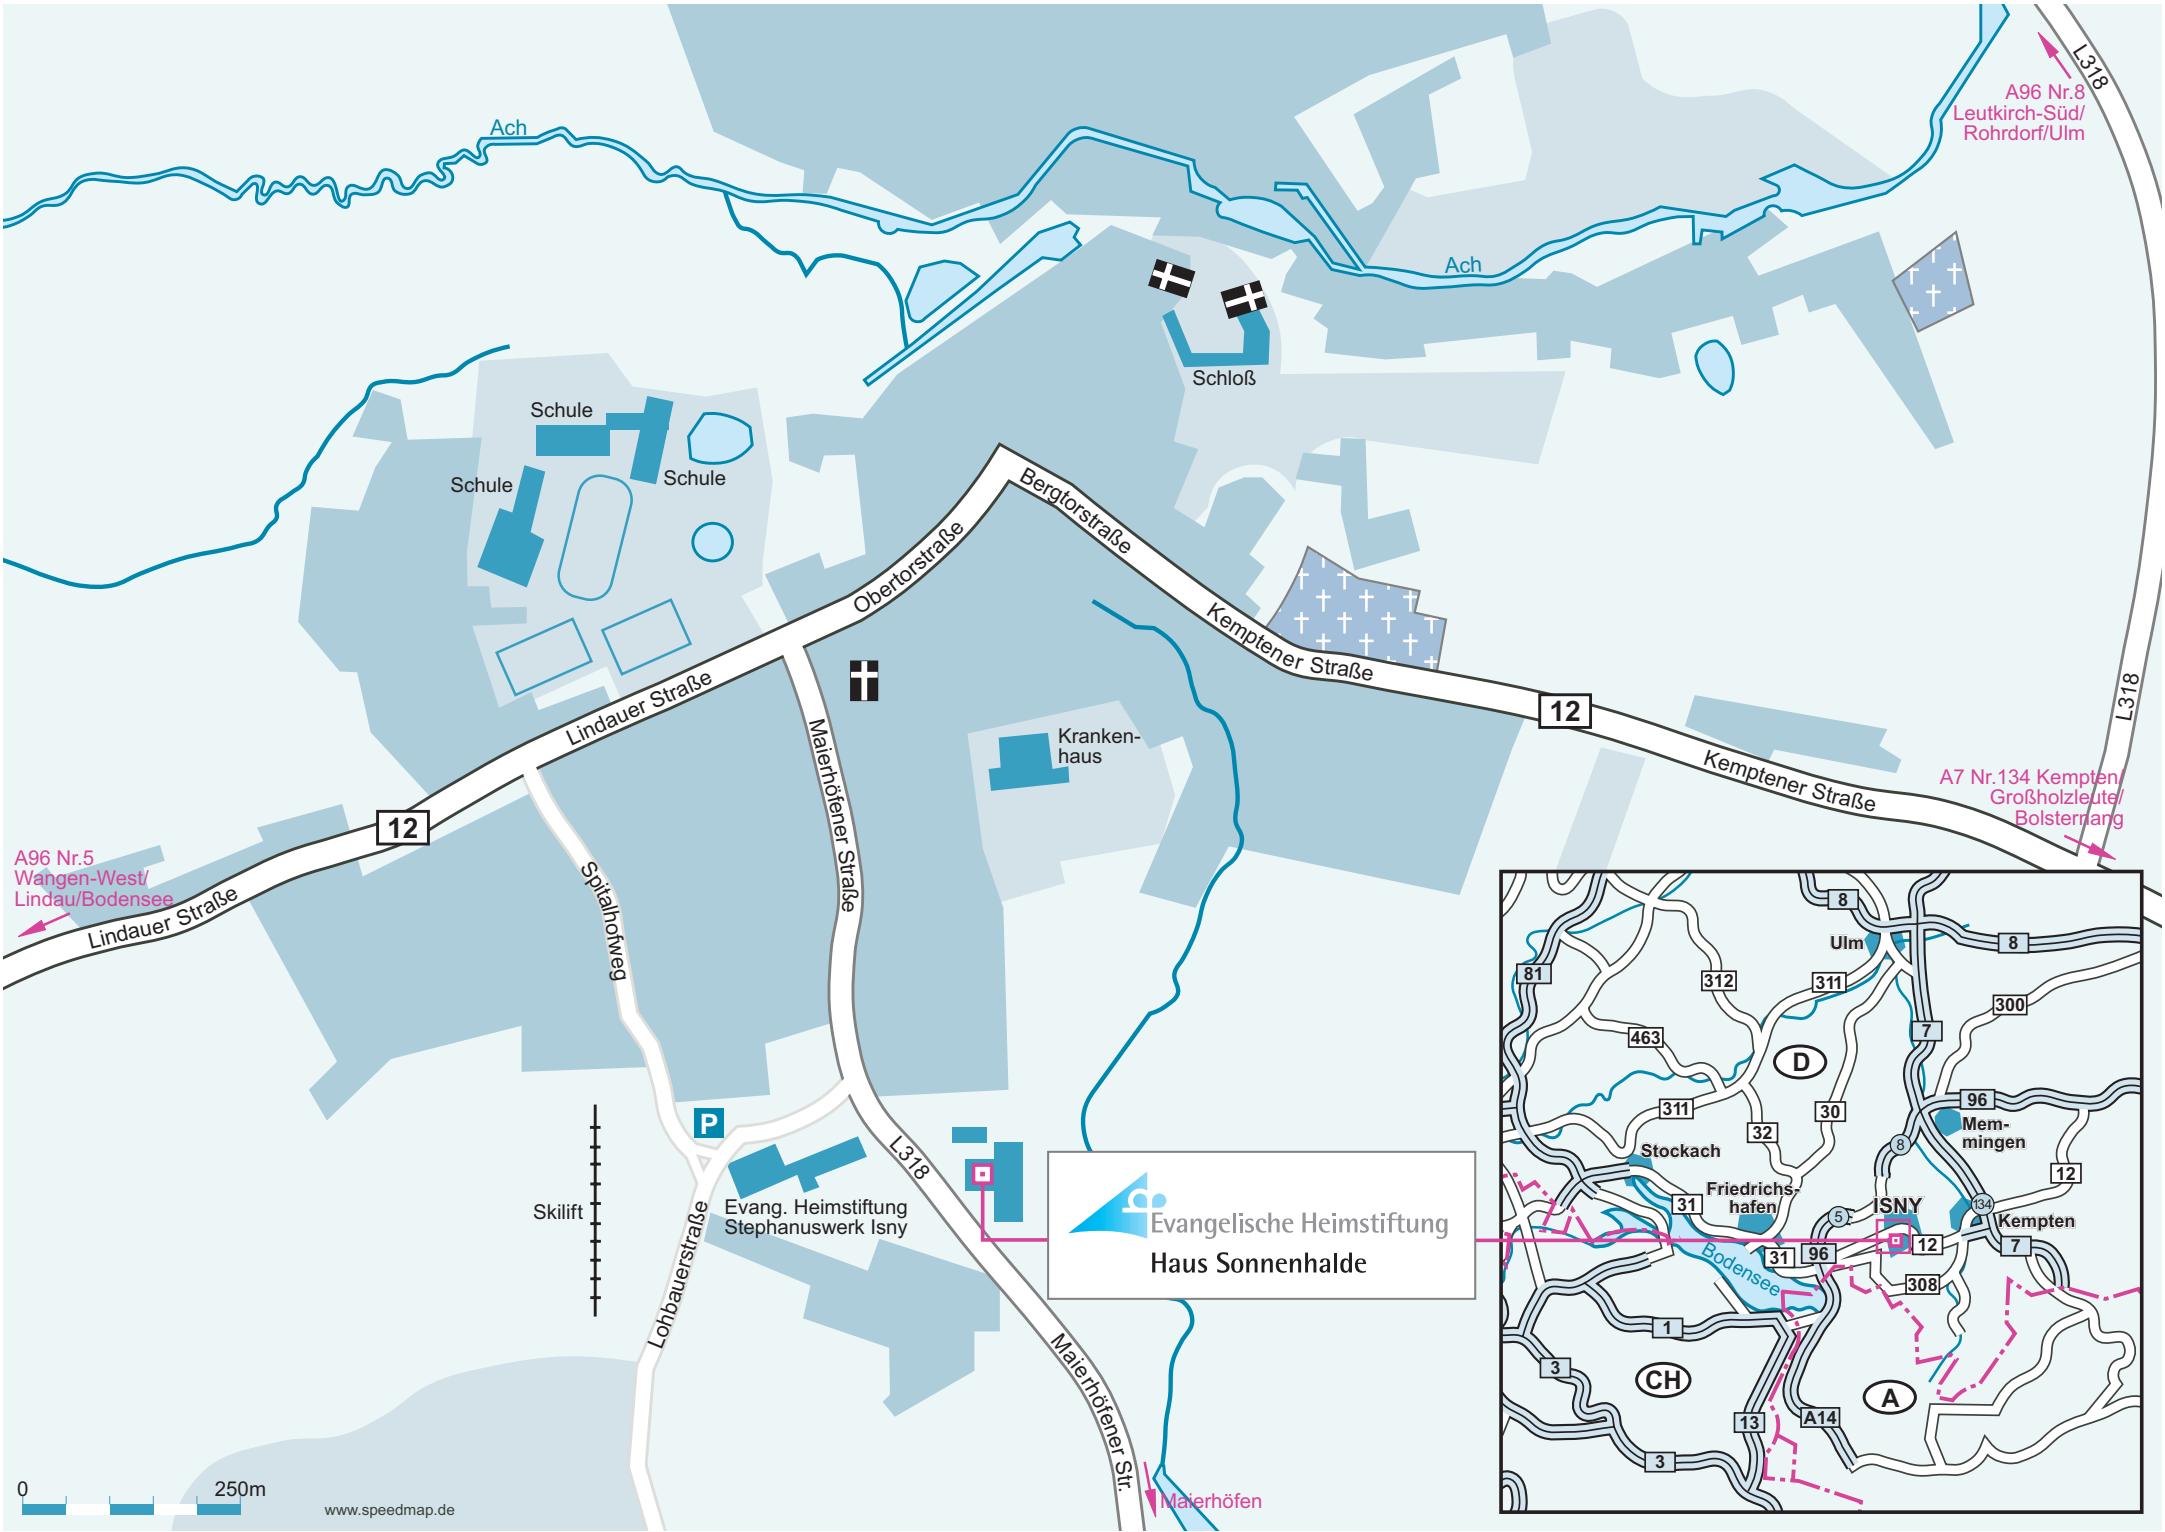

Erst Richtung Leutkirch dann kurz vor Leutkirch

Richtung Isny abbiegen.

In Isny der Beschilderung Wangen folgen.

In Isny an der Ampel-Kreuzung Lindau/Neutrauchburg/Maierhöfen in Richtung Maierhöfen.

Nach ca. 300 m nach links zum Haus

Sonnenhalde abbiegen.

Aus Richtung Stuttgart/Singen

Über die A 81 Richtung Singen bis zum Auto-

bahnkreuz Singen auf die A 98 Richtung Überlingen/Lindau bis Ausfahrt Nr. 13 Stockach-Ost.

Weiter auf die B 31 Richtung Lindau.

In Lindau Richtung München auf die A 96 bis

Ausfahrt Nr.5 Wangen-West fahren.

Vor Wangen Richtung Isny abbiegen.

In Isny an der Ampel-Kreuzung München/Neutrauchburg/Maierhöfen in Richtung Maierhöfen.

Nach ca. 300 m nach links zum Haus

A96 Nr.5
Wangen-West/
Lindau/Bodensee

A96 Nr.8
Leutkirch-Süd/
Rohrdorf/Ulm

A7 Nr.134 Kempten/
Großholzleite/
Bolsternang

Lindauer Straße
Spitalhofweg
Maierhöfener Straße
Lohbauerstraße
L318

Schule
Schule
Schule