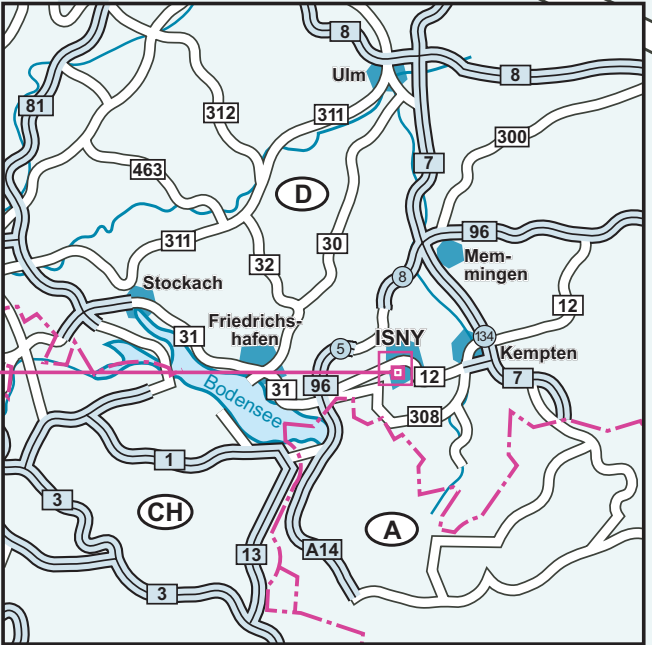

www.speedmap.de

Maierhöfen