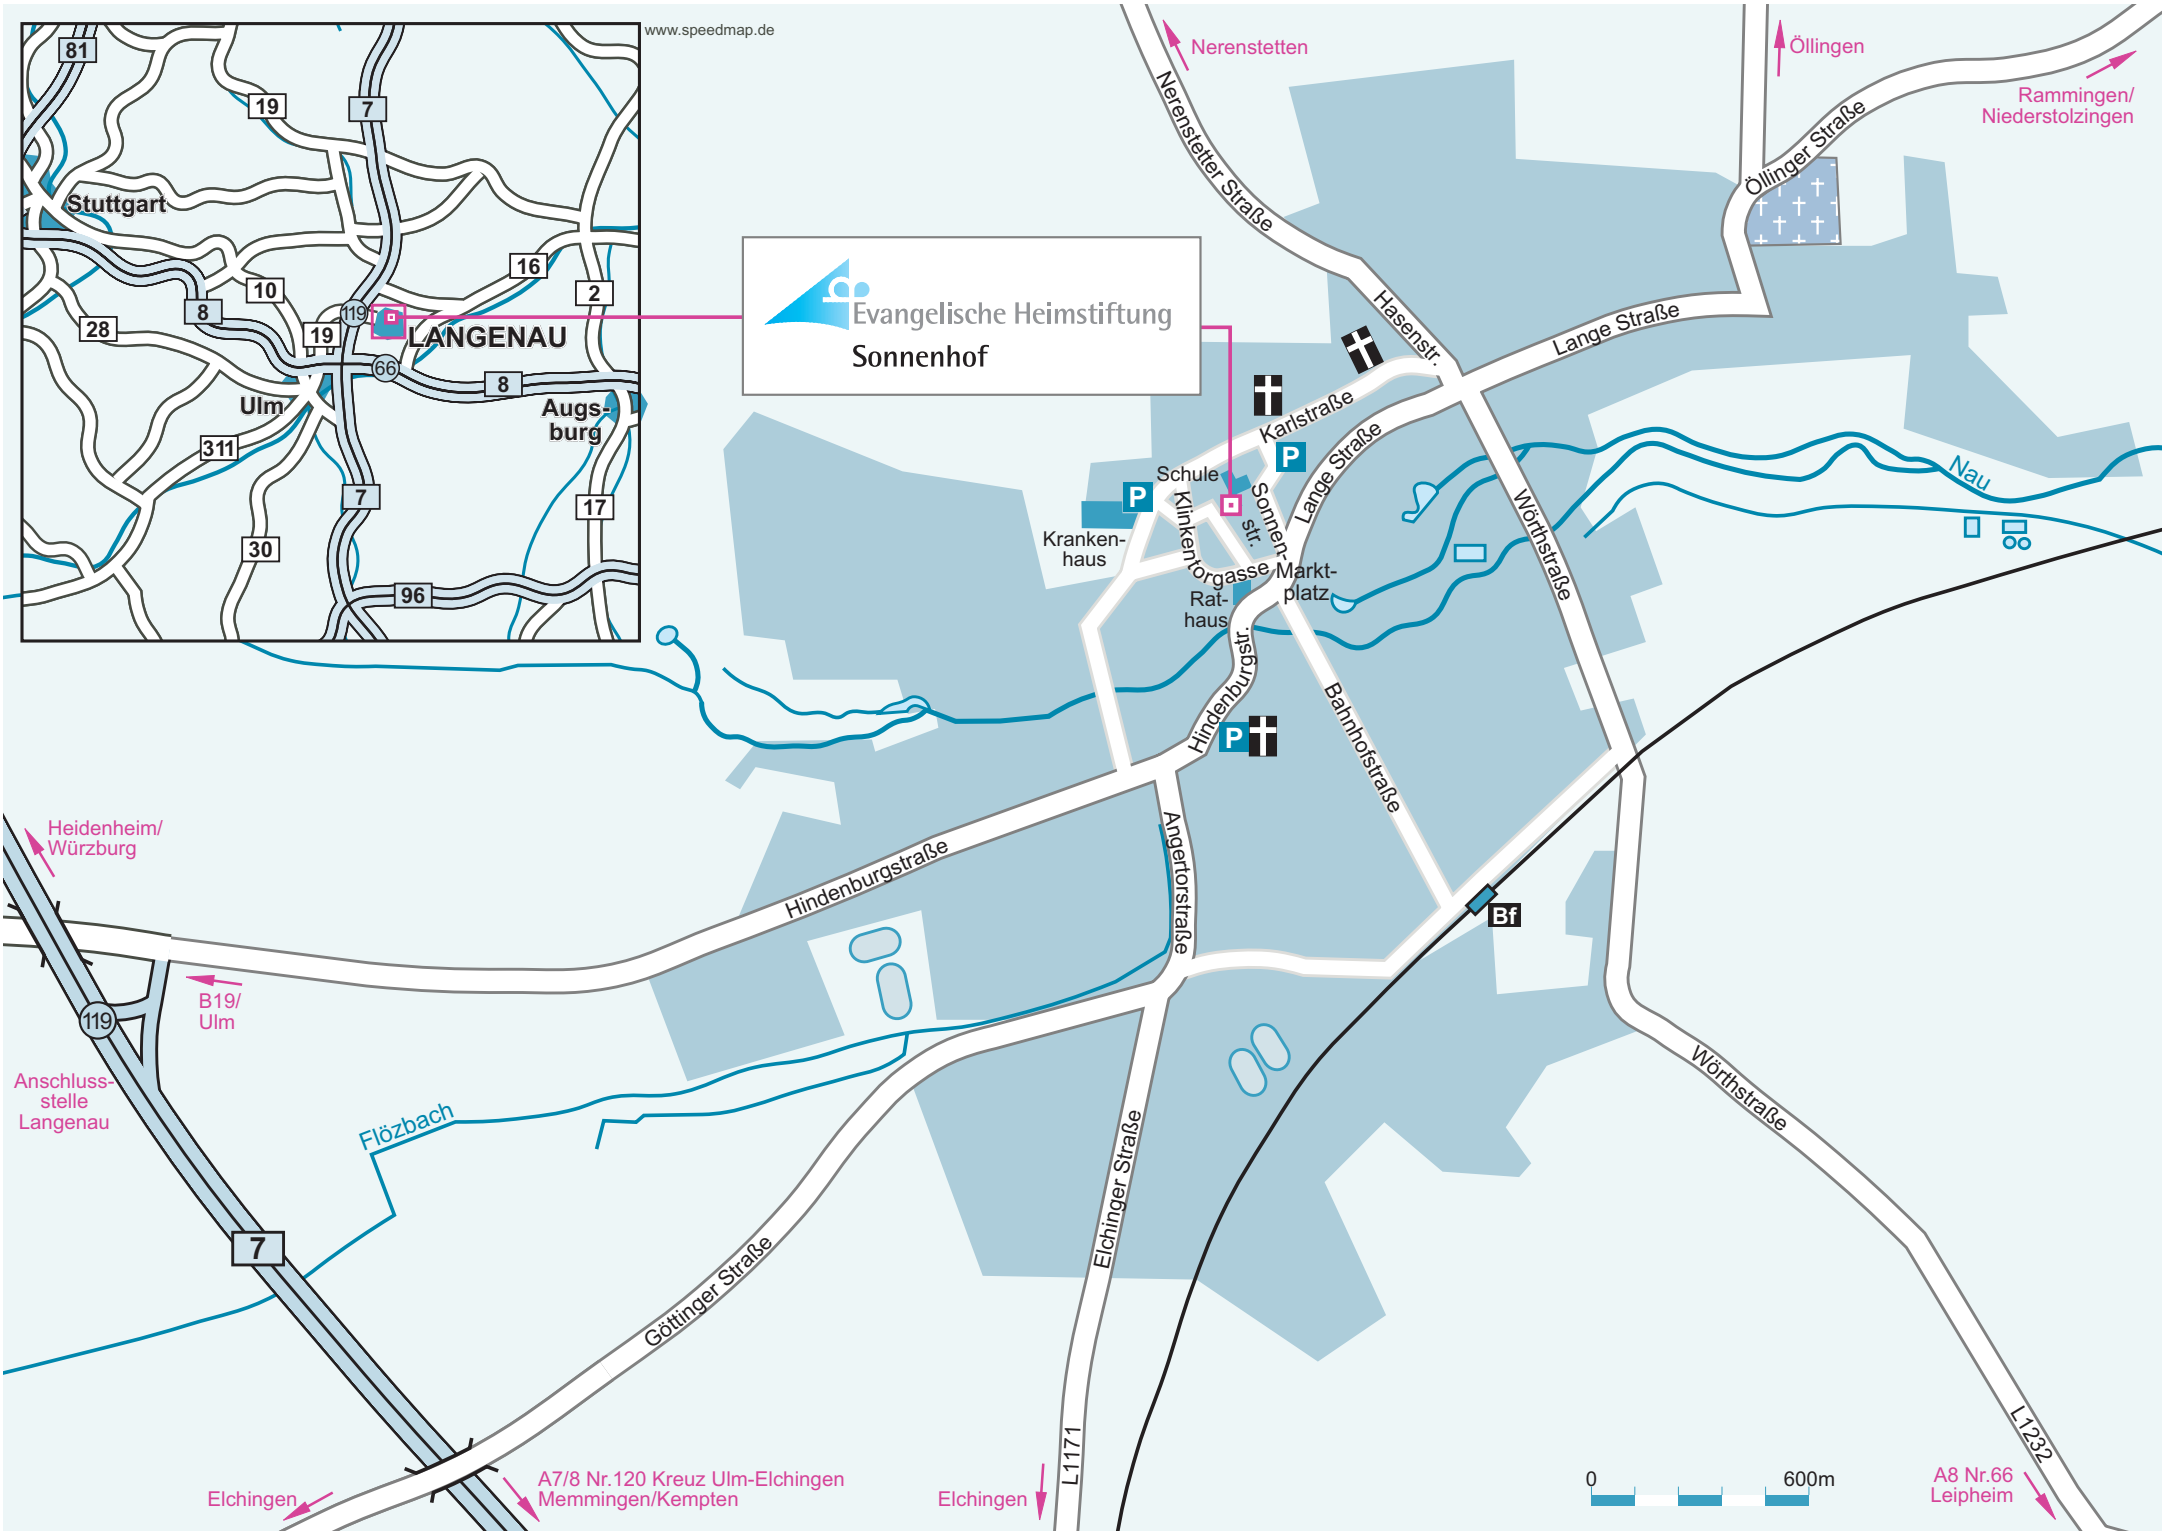

An der Fußgängerampel links in die Sonnenstraße abbiegen. Am Ende der Sonnenstraße befinden sich Parkplätze. Der Sonnenhof liegt ca. 50 m links von den Parkplätzen.

Oder

Über die A 8 bis zum Autobahnkreuz Ulm/

Elchingen. Auf die A 7 Richtung Würzburg.

Ausfahrt Nr.119 Langenau. Richtung Langenau.

Weiter siehe ▶

Aus Richtung Kempten/Würzburg

Über die A 7 Ausfahrt Nr.119 Langenau.

Richtung Langenau.

Weiter siehe ▶

Mit öffentlichen Verkehrsmitteln

Vom Bahnhof Langenau die Bahnhofstraße entlang. Am Rathaus den Marktplatz überqueren. Zwischen Langenauer Schulhaus und Sparkasse gelangen Sie direkt zum Sonnenhof.

**Der Sonnenhof wünscht Ihnen
eine gute Fahrt!**

www.speedmap.de

 Evangelische Heimstiftung
Sonnenhof

Elchingen

A7/8 Nr.120 Kreuz Ulm-Elchingen
Memmingen/Kempton

Elchingen

A8 Nr.66
Leipheim