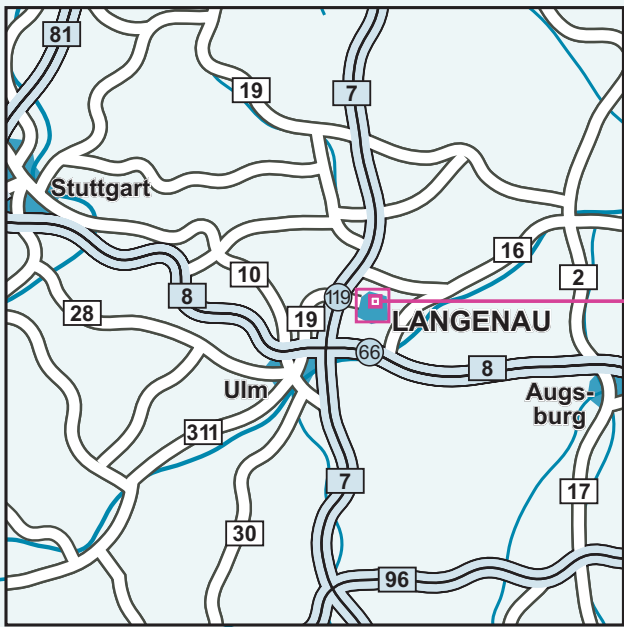

So finden Sie uns

Mit dem Auto

Aus Richtung Stuttgart/München

Über die A 8 Ausfahrt Nr.63 Ulm-Ost.

Auf die B 19 Richtung Albeck/Langenau.

▶ Ab Ortseinfahrt die Hindenburgstraße
(ca. 1,4 km am Rathaus vorbei) fahren.

An der Fußgängerampel links in die Sonnenstraße abbiegen. Am Ende der Sonnenstraße befinden sich Parkplätze. Der Sonnenhof liegt ca. 50 m links von den Parkplätzen.

Oder

Über die A 8 bis zum Autobahnkreuz Ulm/

Vom Bahnhof Langenau die Bahnhofstraße entlang. Am Rathaus den Marktplatz überqueren. Zwischen Langenauer Schulhaus und Sparkasse gelangen Sie direkt zum Sonnenhof.

**Der Sonnenhof wünscht Ihnen
eine gute Fahrt!**

www.speedmap.de

 Evangelische Heimstiftung
Sonnenhof

Elchingen

A7/8 Nr.120 Kreuz Ulm-Elchingen
Memmingen/Kempton

Elchingen

A8 Nr.66
Leipheim