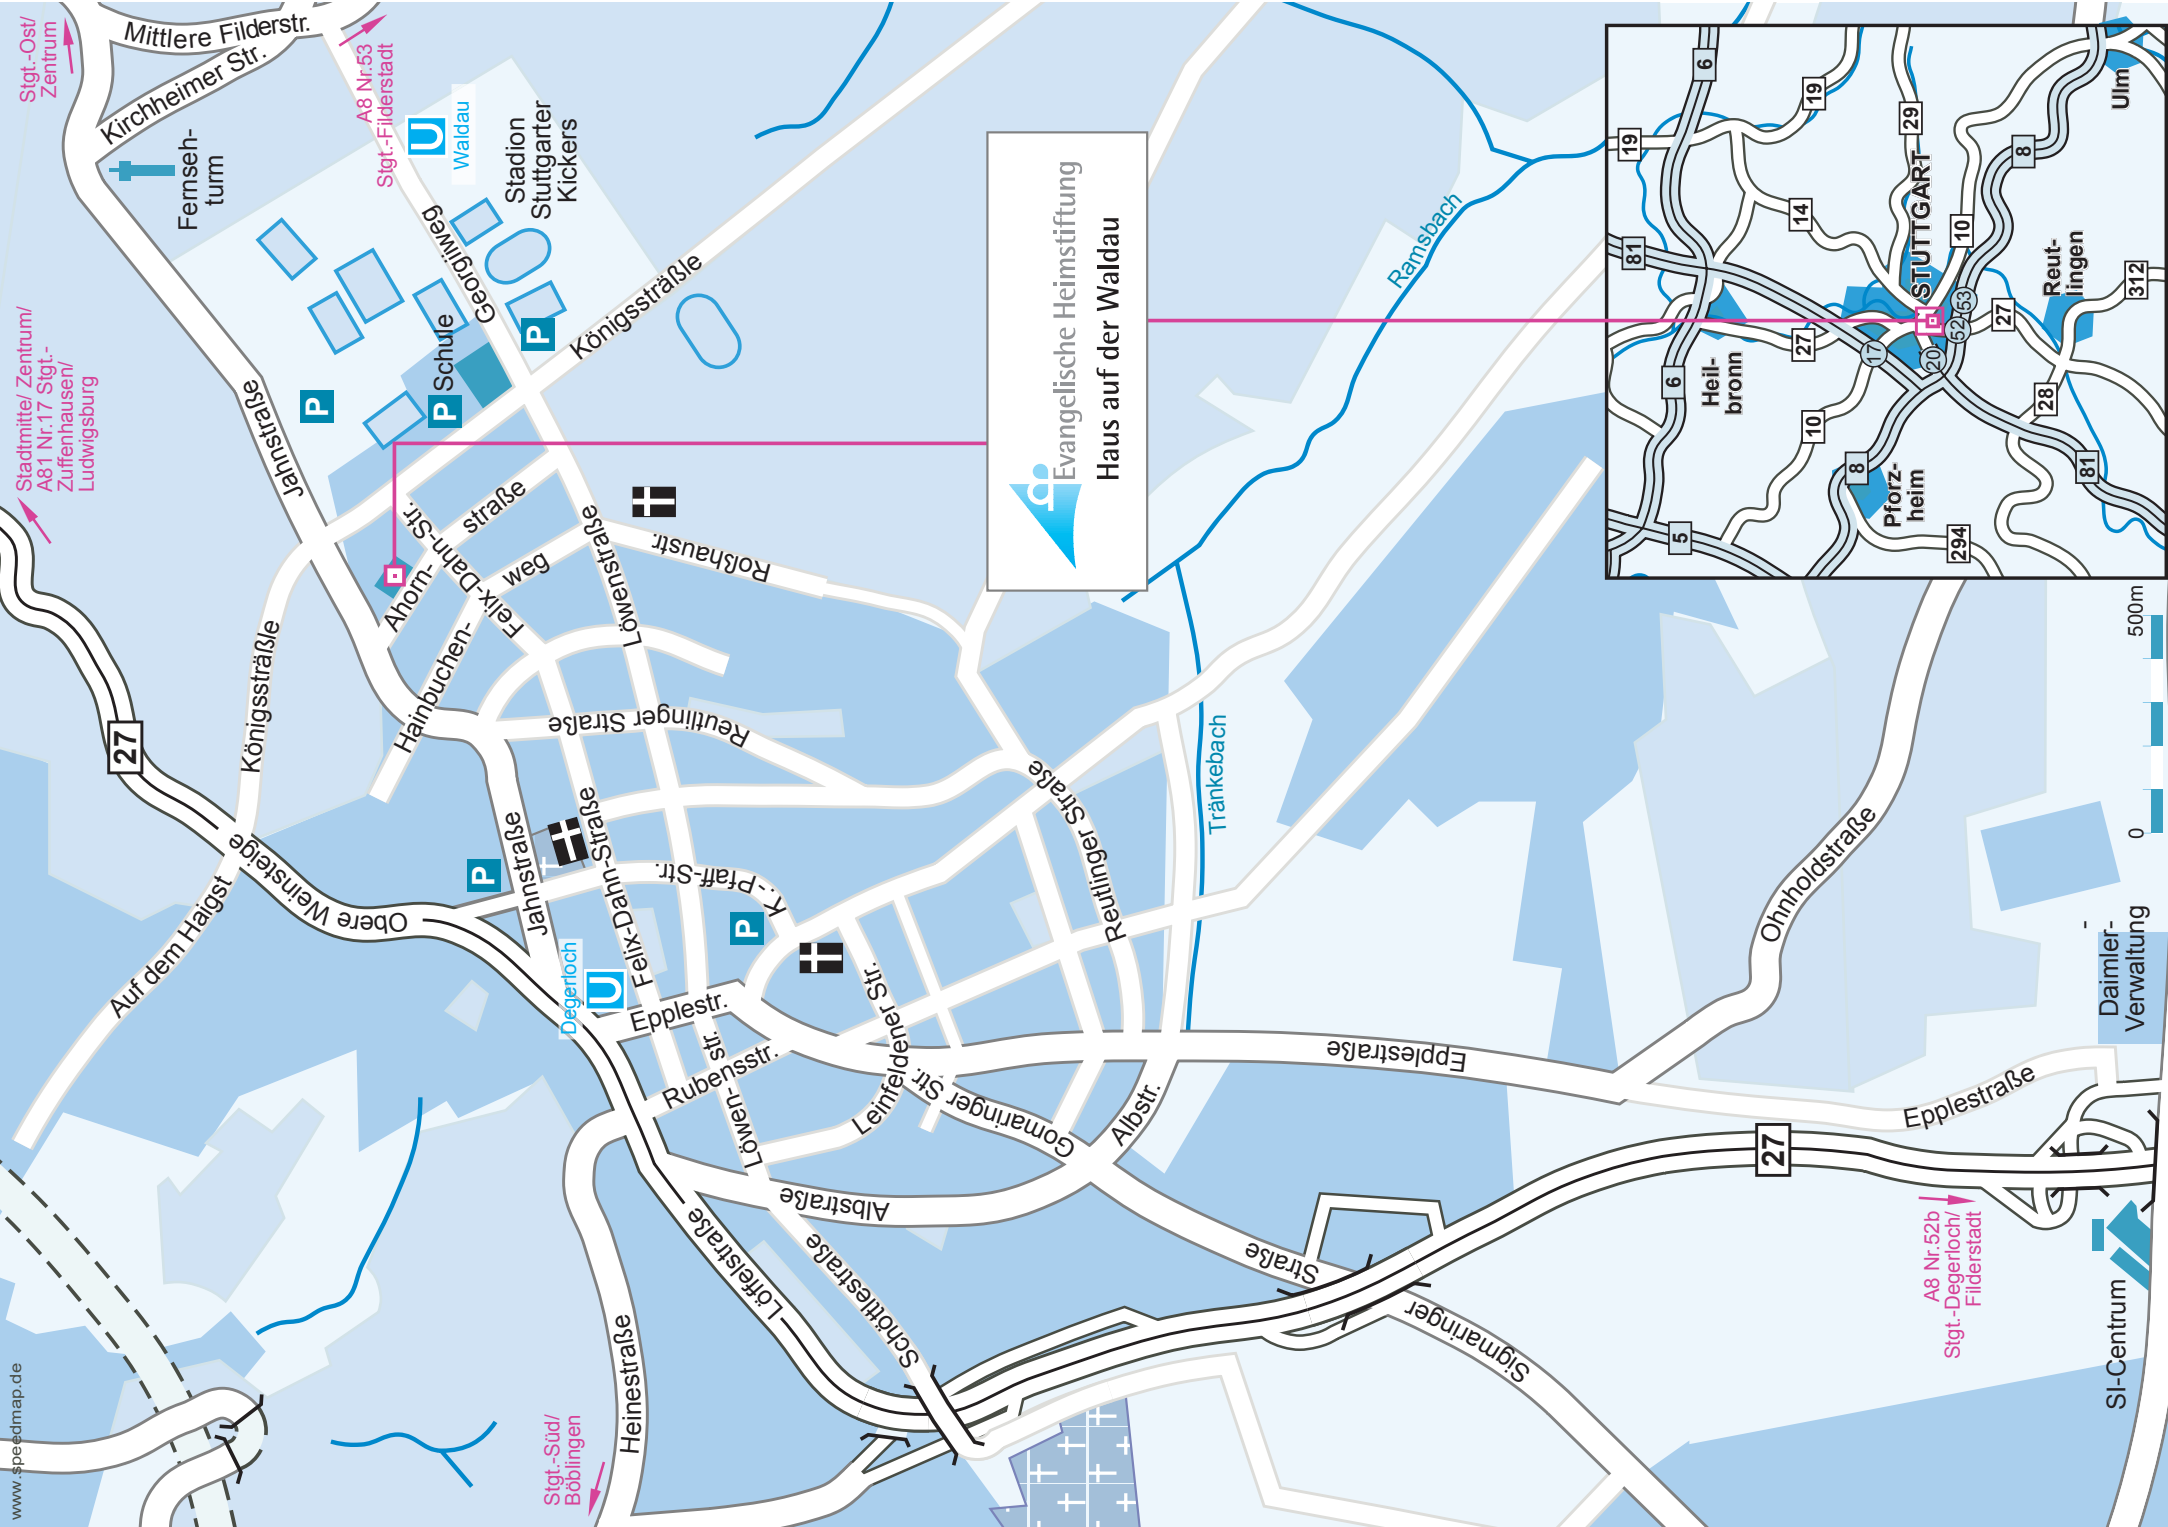

Evangelische Heimstiftung
Haus auf der Waldau

Sigt.-Ost/
Zentrum

Stadtmittel/ Zentrum/
A81 Nr.17 Sigt.-
Zuffenhausen/
Ludwigsburg

A8 Nr.53
Sigt.-Filderstadt

Sigt.-Süd/
Böblingen

A8 Nr.52b
Sigt.-Degerloch/
Filderstadt

SI-Centrum

Daimler-
Verwaltung

500m

0