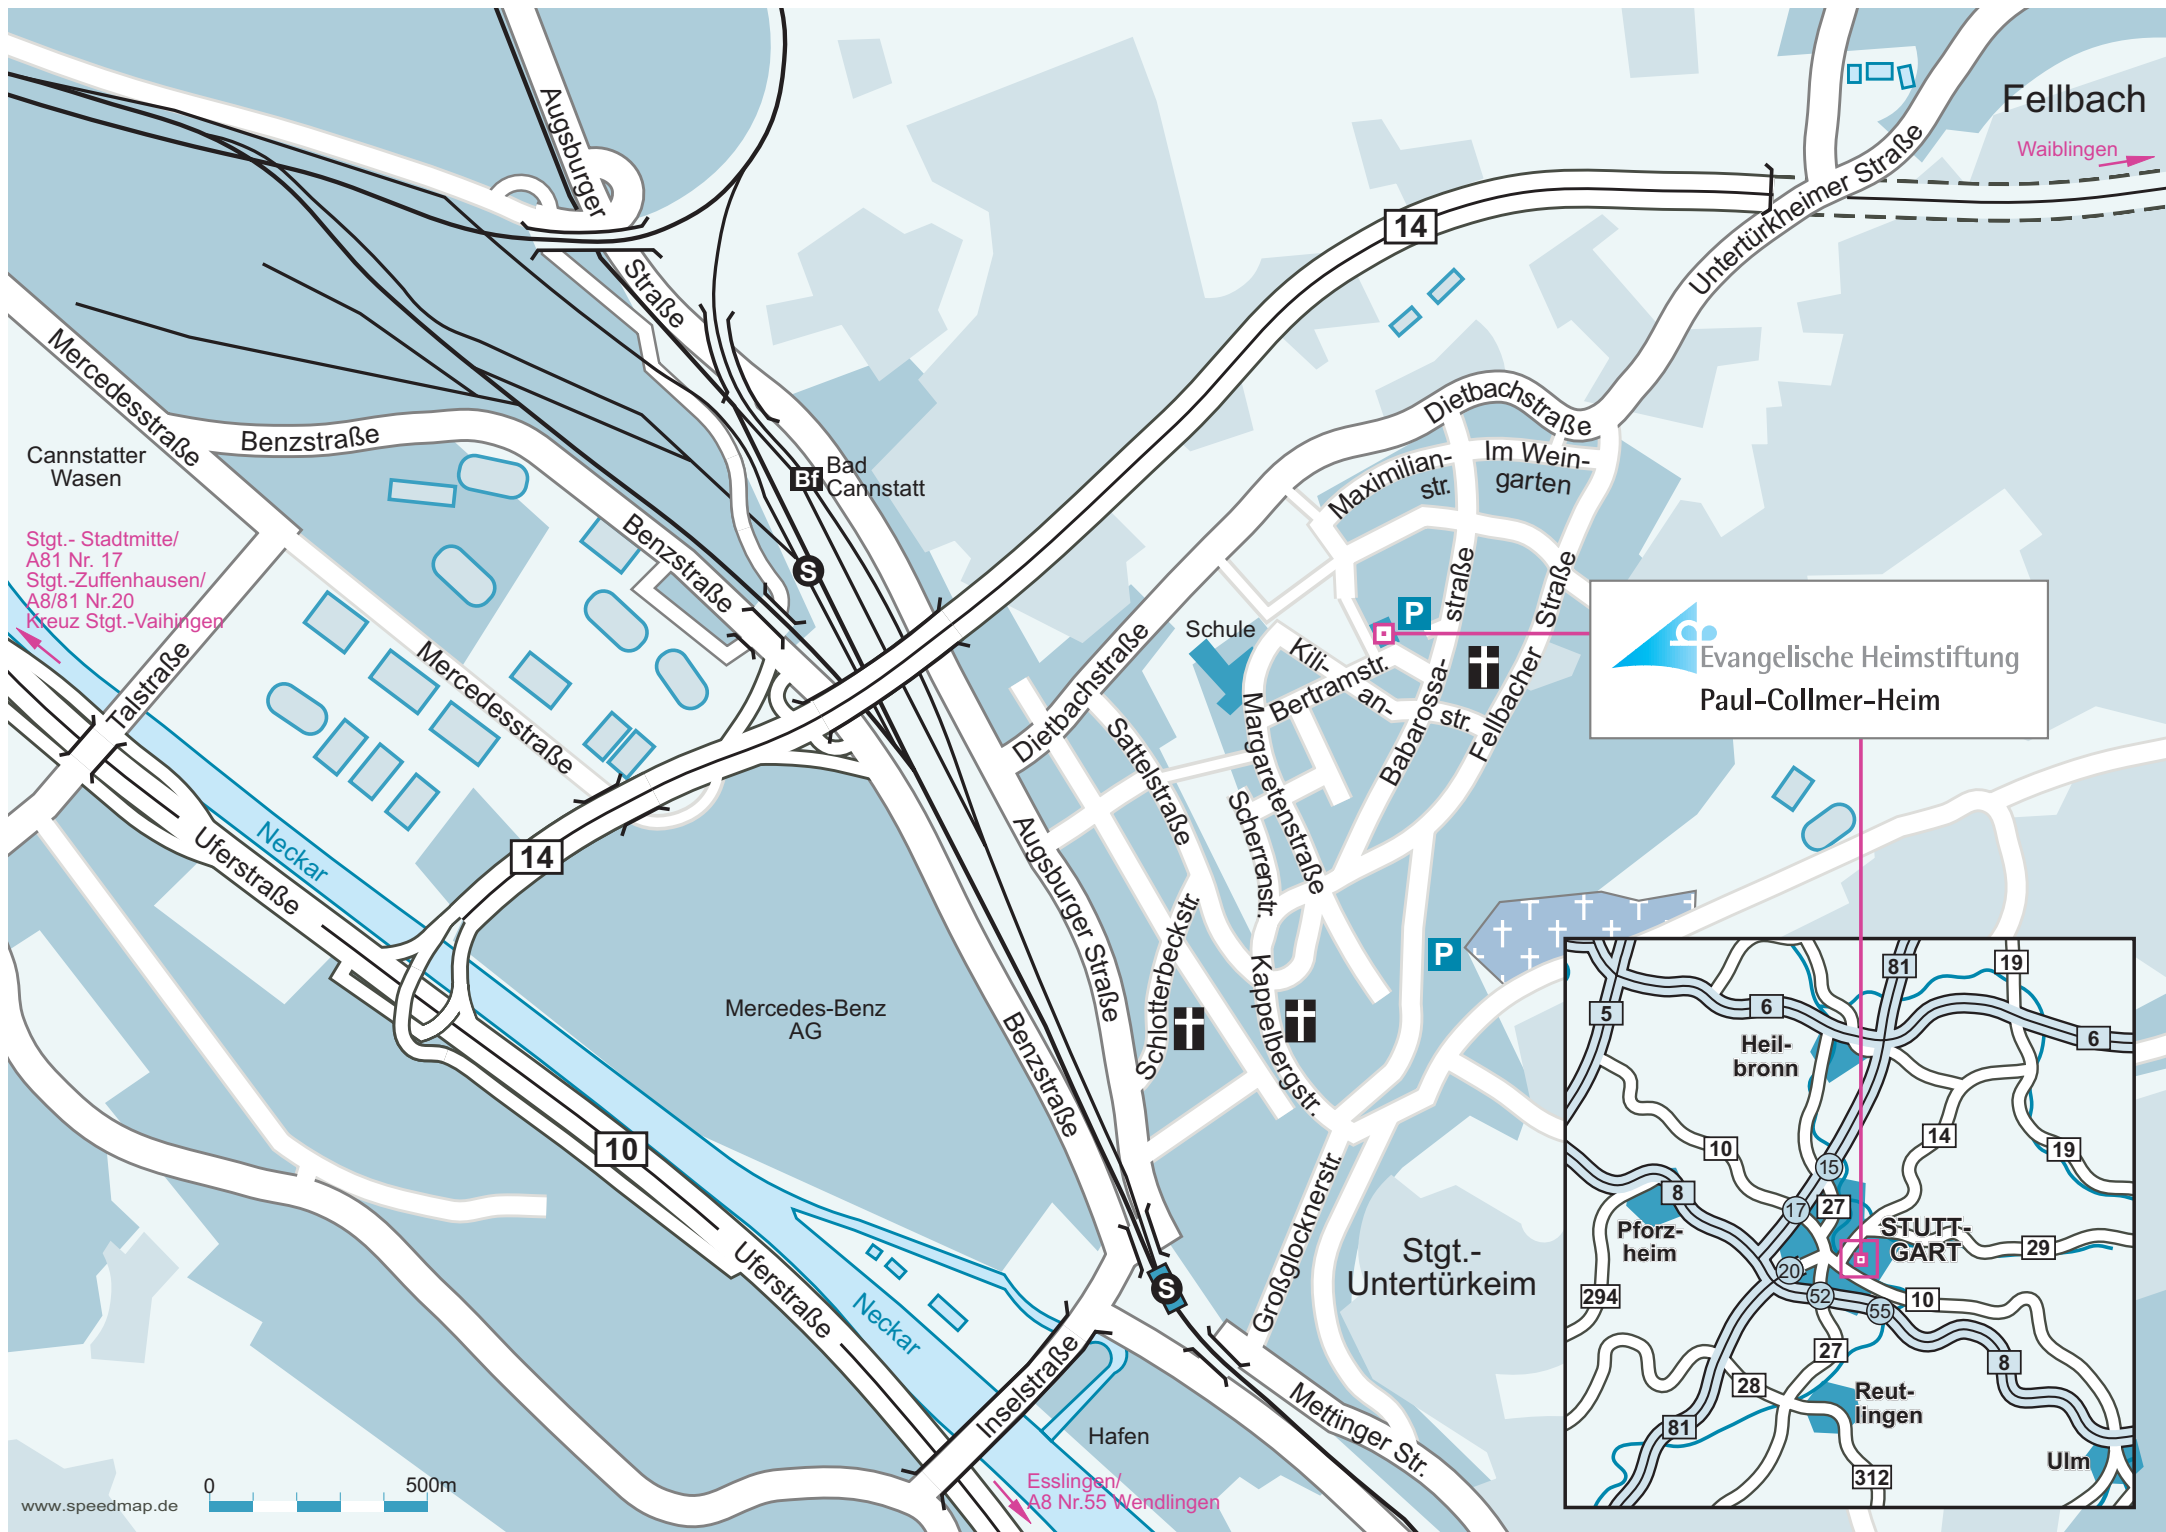

Fellbach
Waiblingen

Cannstatter Wasen

Stgt.-Stadtmitte/
A81 Nr. 17
Stgt.-Zuffenhausen/
A8/81 Nr.20
Kreuz Stgt.-Vaihingen

Bad Cannstatt

Mercedes-Benz AG

Stgt.-Untertürkheim

Hafen
Esslingen/
A8 Nr.55 Wendlingen

Evangelische Heimstiftung
Paul-Collmer-Heim