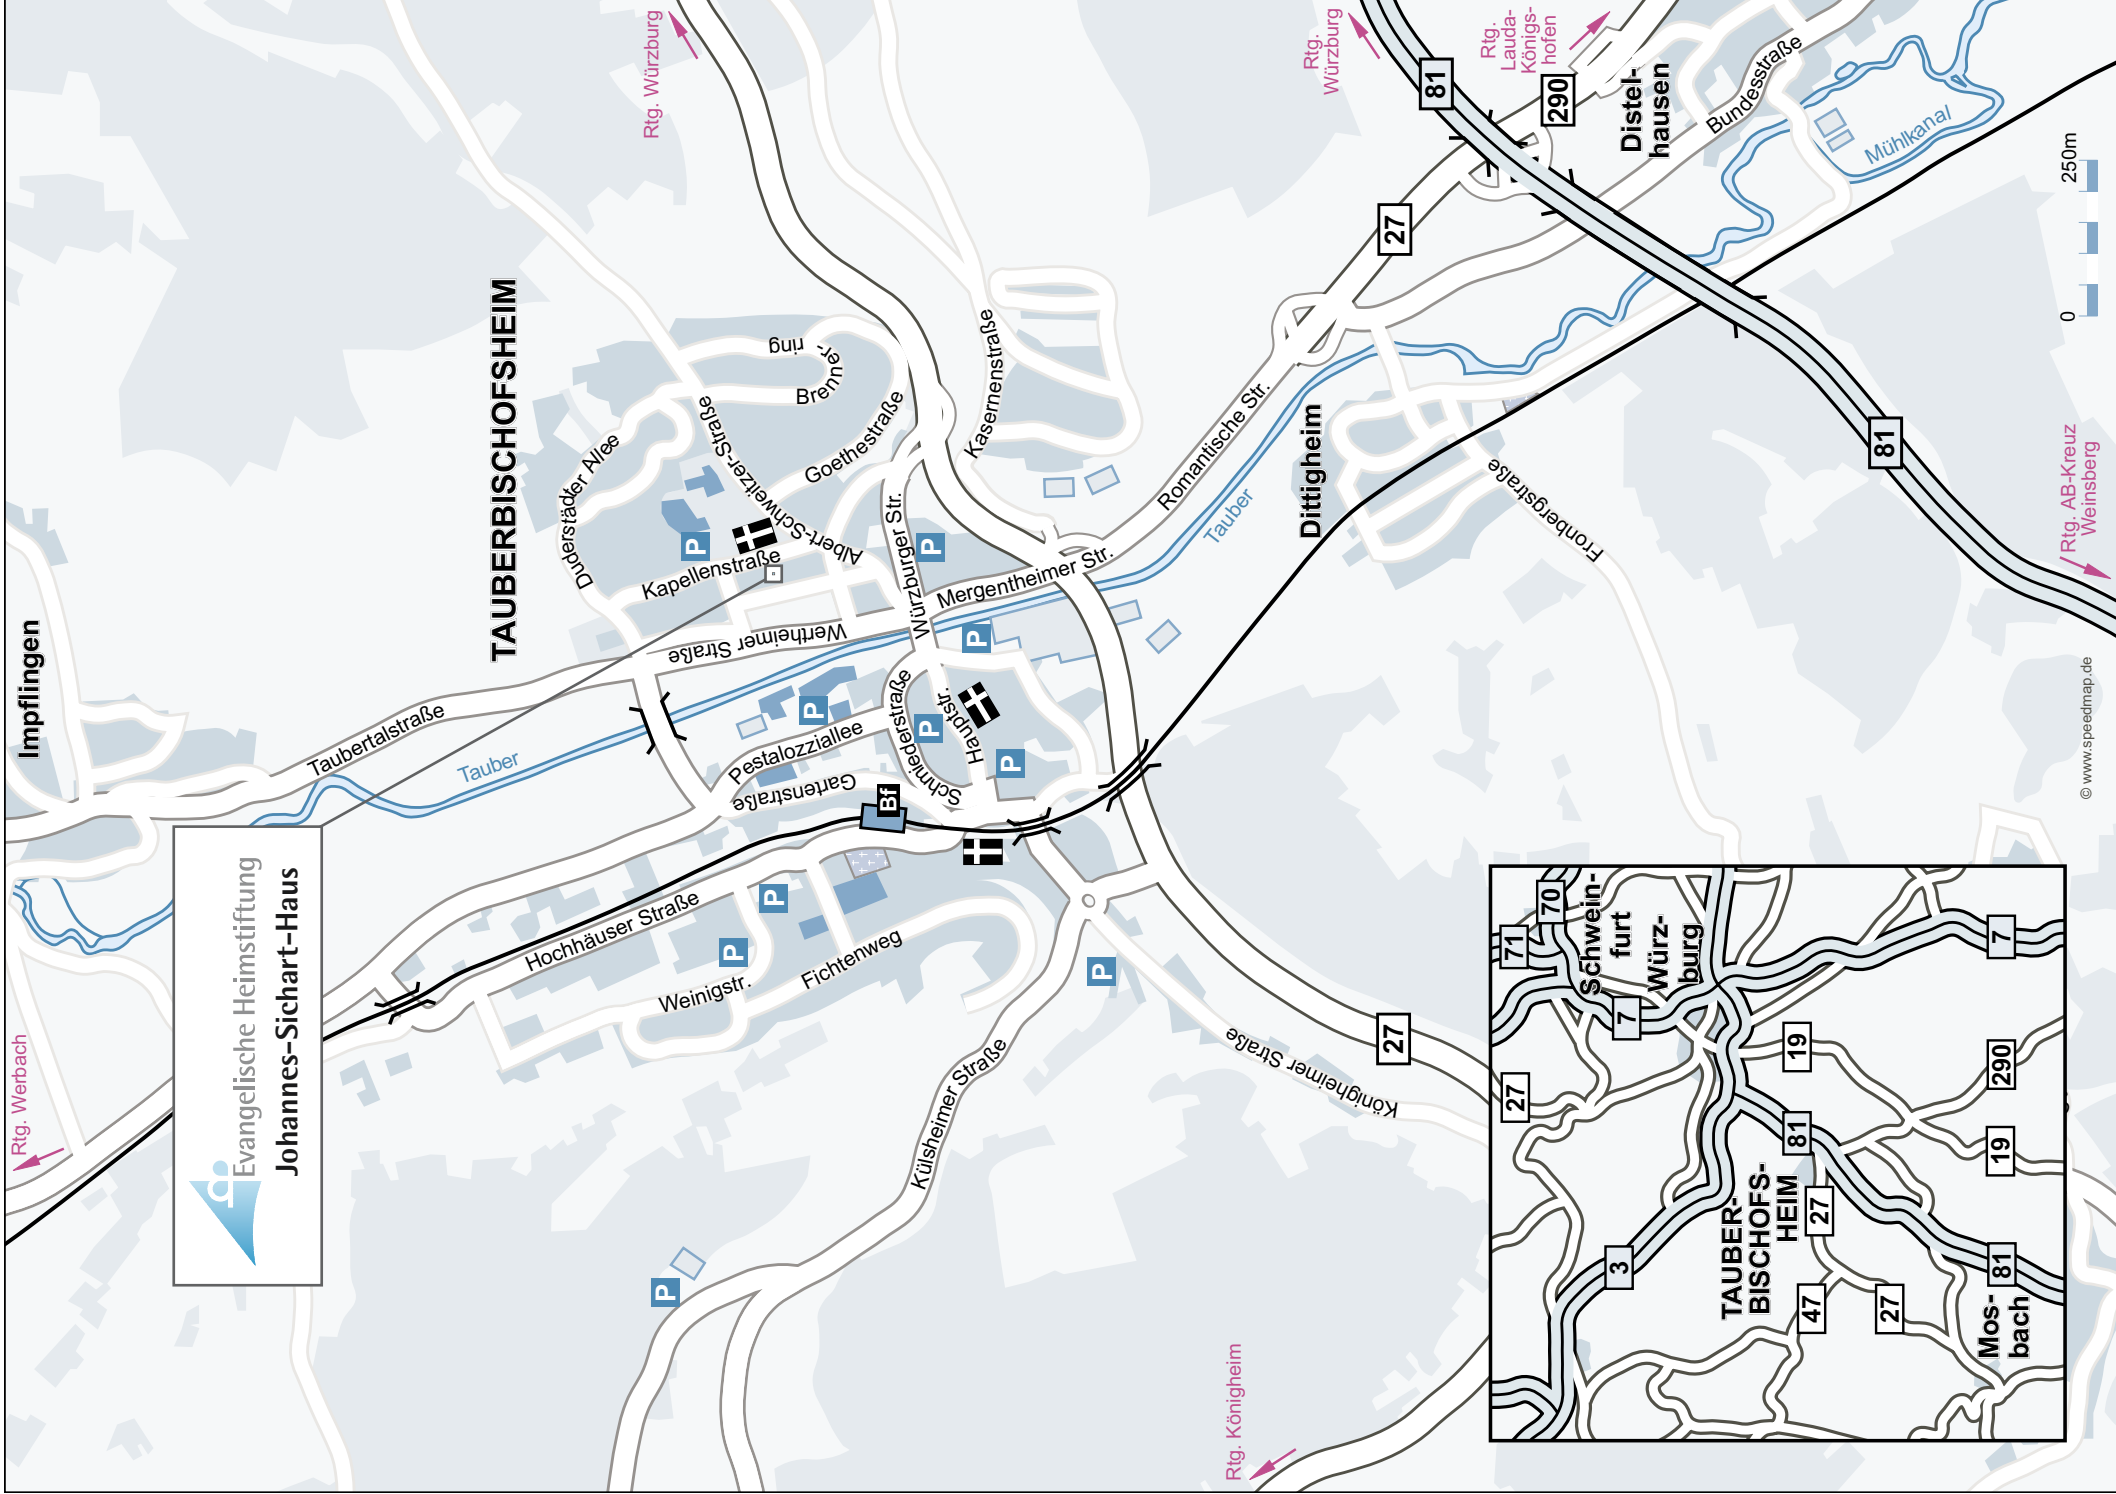

Evangelische Heimstiftung
Johannes-Sichart-Haus

0 250m

© www.speedmap.de